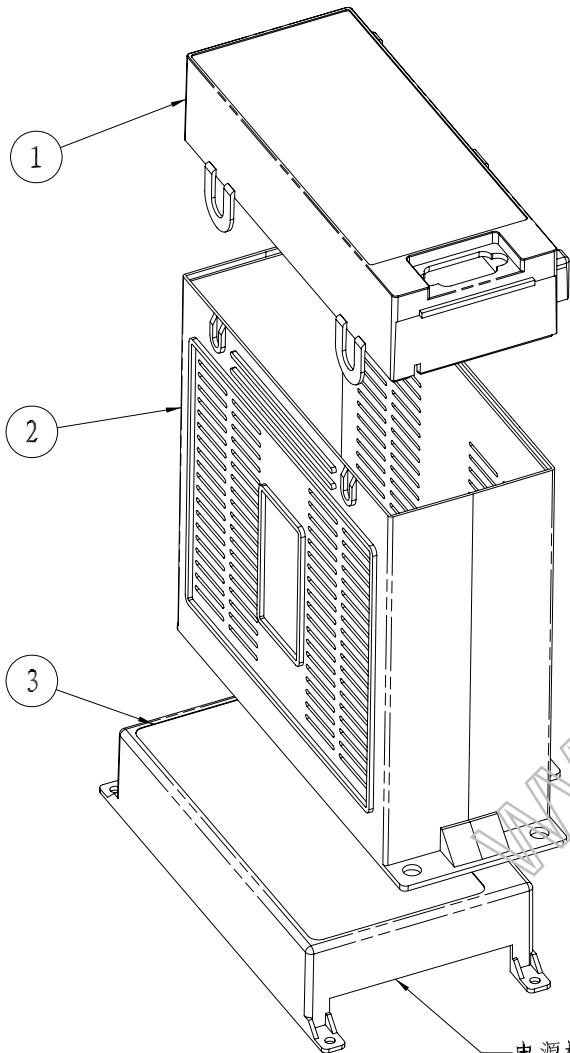

A

B

C

D

电源模块盖为独立,不与其他产品配合

3	19-48-3	电源模块盒	1	普通ABS		
2	19-48-2	插槽盒	1	普通ABS		
1	19-48-1	前面罩	1	普通ABS		
序号 Number	产品编号 Product Code	零件名称 Part Name	数量 Quantity	材料 Material	重量(g) Weight	备注 Remarks
制图 Drawing	审核 Auditing	批准 Confirm	客户名称 Custom Name	材料 Material		
			产品名称 Product Name	装配示意图	图纸比例 Drawing Scale	A
			产品编号 Product Code	19-48	视图 Project View	(mm)
共 1 页 第 1 页			宁波三和壳体公司 NINGBO SANHE ENCLOSURE CORPORATION		中国·宁波慈溪 TEL:+86(574)63226910 FAX:+86(574)63226900	