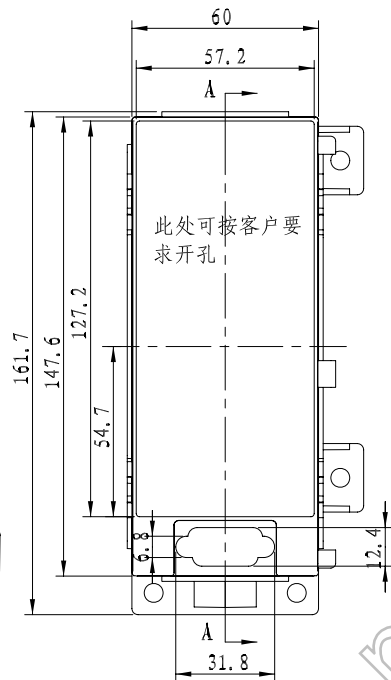

A

B

C

D

电源模块盖为独立,不与其他产品配合

3	19-48-3	电源模块盒	1	普通ABS		
2	19-48-2	插槽盒	1	普通ABS		
1	19-48-1	前面罩	1	普通ABS		
序号 Number	产品编号 Product Code	零件名称 Part Name	数量 Quantity	材料 Material	重量(g) Weight	备注 Remarks
制图 Drawing	审核 Auditing	批准 Confirm	客户名称 Custom Name	材料 Material		
			产品名称 Product Name	装配示意图	图纸比例 Drawing Scale	A
			产品编号 Product Code	19-48	视图 Project View	(mm)
共 1 页 第 1 页			宁波三和壳体公司 NINGBO SANHE ENCLOSURE CORPORATION		中国·宁波慈溪 TEL:+86(574)63226910 FAX:+86(574)63226900	