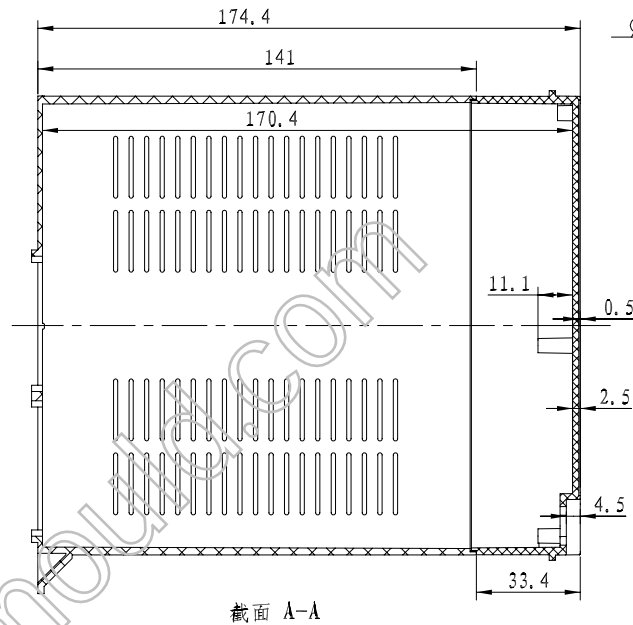

A

B

C

D

电源模块盖为独立,不与其他产品配合

3	19-48-3	电源模块盒	1	普通ABS		
2	19-48-2	插槽盒	1	普通ABS		
1	19-48-1	前面罩	1	普通ABS		
序号 Number	产品编号 Product Code	零件名称 Part Name	数量 Quantity	材料 Material	重量(g) Weight	备注 Remarks
制图 Drawing	审核 Auditing	批准 Confirm	客户名称 Custom Name	材料 Material		
			产品名称 Product Name	装配示意图	图纸比例 Drawing Scale	A
			产品编号 Product Code	19-48	视图 Project View	(mm)
共 1 页 第 1 页			宁波三和壳体公司 NINGBO SANHE ENCLOSURE CORPORATION		中国·宁波慈溪 TEL:+86(574)63226910 FAX:+86(574)63226900	