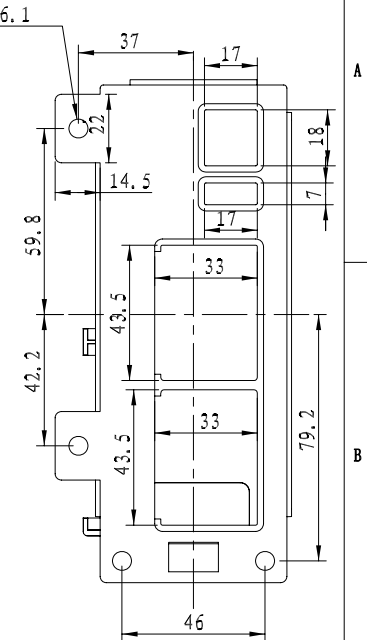

A

B

C

D

电源模块盖为独立,不与其他产品配合

3	19-48-3	电源模块盒	1	普通ABS		
2	19-48-2	插槽盒	1	普通ABS		
1	19-48-1	前面罩	1	普通ABS		
序号 Number	产品编号 Product Code	零件名称 Part Name	数量 Quantity	材料 Material	重量(g) Weight	备注 Remarks
制图 Drawing	审核 Auditing	批准 Confirm	客户名称 Custom Name	材料 Material		
			产品名称 Product Name	装配示意图	图纸比例 Drawing Scale	A
			产品编号 Product Code	19-48	视图 Project View	(mm)
共 1 页 第 1 页			宁波三和壳体公司 NINGBO SANHE ENCLOSURE CORPORATION		中国·宁波慈溪 TEL:+86(574)63226910 FAX:+86(574)63226900	