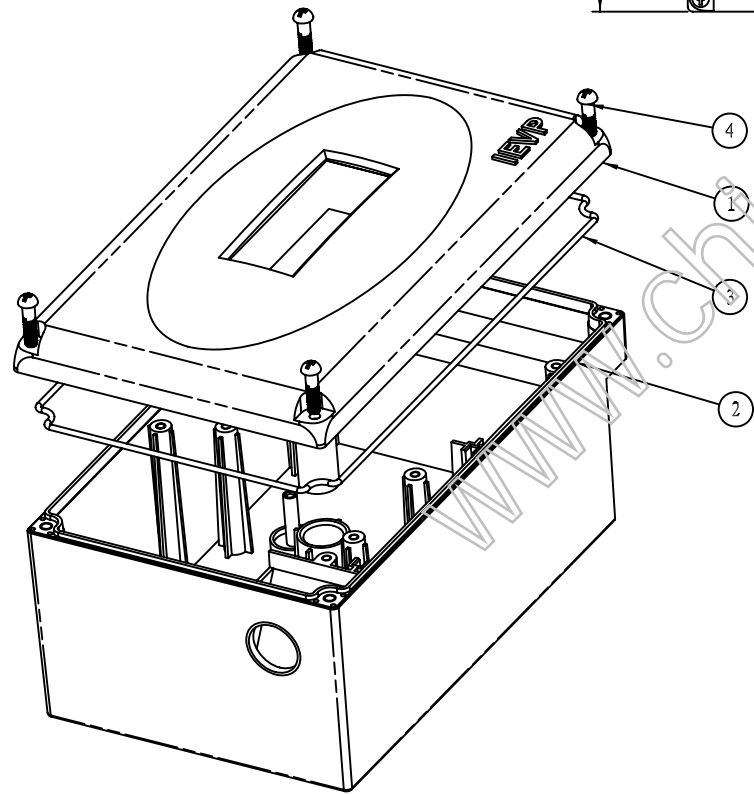

刻度 1:2

4		M4x16螺钉	4	铁镀锌		
3		∅2防水条	1	发泡		
2	28-142-2	下盖	1	普通ABS		
1	28-142-1	上盖	1	普通ABS		
序号 Number	产品编号 Product Code	零件名称 Part Name	数量 Quantity	材料 Material	重量(g) Weight	备注 Remarks
制图 Drawing	审核 Auditing	批准 Confirm	客户名称 Custom Name	材料 Material		
			产品名称 Product Name	装配示意图	图纸比例 Drawing Scale	0.6: 1 A
			产品编号 Product Code	28-142	视图 Project View	(mm)
共 1 页 第 1 页			<b>宁波三和壳体公司</b> NINGBO SANHE ENCLOSURE CORPORATION		中国·宁波慈溪 TEL:+86(574)63226910 FAX:+86(574)63226900	