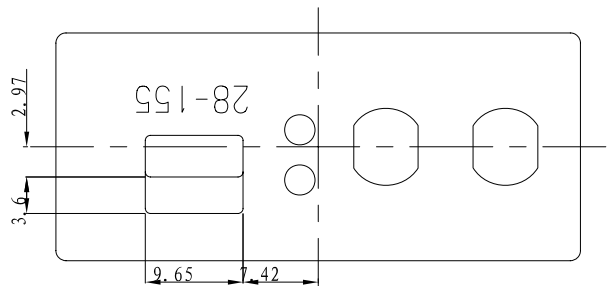

比例 2:1

比例 2:1

除此面外为光面

制图 Drawing	审核 Auditing	批准 Confirm	客户名称 Custom Name	材料 Material	PC	
			产品名称 Product Name	挡板	图纸比例 Drawing Scale	2:1 A3
			产品编号 Product Code	28-155	视图 Project View	(mm)
共 1 页		第 1 页		宁波三和壳体公司 NINGBO SANHE ENCLOSURE CORPORATION		中国宁波慈溪 TEL: +861574163226910 FAX: +861574163226900