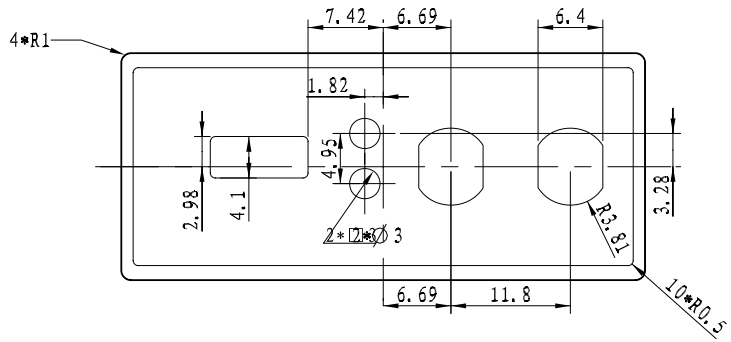

比例 2:1

比例 2:1

除此面外为光面

制图 Drawing	审核 Auditing	批准 Confirm	客户名称 Custom Name	材料 Material	PC	
			产品名称 Product Name	挡板	图纸比例 Drawing Scale	2:1 A3
			产品编号 Product Code	28-155	视图 Project View	(mm)
共 1 页		第 1 页		宁波三和壳体公司 NINGBO SANHE ENCLOSURE CORPORATION		中国宁波慈溪 TEL: +861574163226910 FAX: +861574163226900