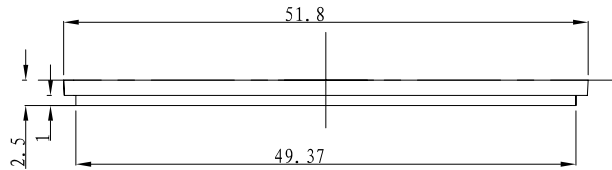

比例 2:1

比例 2:1

除此面外为光面

制图 Drawing	审核 Auditing	批准 Confirm	客户名称 Custom Name	材料 Material	PC	
			产品名称 Product Name	挡板	图纸比例 Drawing Scale	2:1 A3
			产品编号 Product Code	28-155	视图 Project View	(mm)
共 1 页		第 1 页		宁波三和壳体公司 NINGBO SANHE ENCLOSURE CORPORATION		中国宁波慈溪 TEL: +861574163226910 FAX: +861574163226900