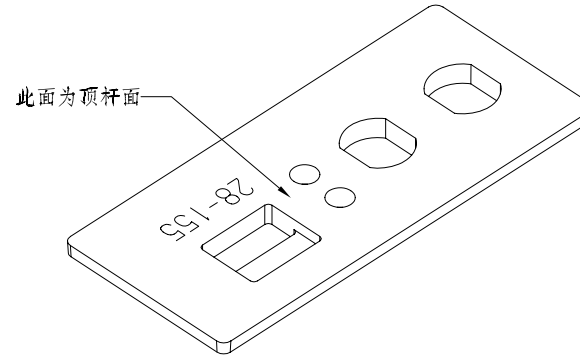

比例 2:1

比例 2:1

除此面外为光面

制图 Drawing	审核 Auditing	批准 Confirm	客户名称 Custom Name	材料 Material	PC	
			产品名称 Product Name	挡板	图纸比例 Drawing Scale	2:1 A3
			产品编号 Product Code	28-155	视图 Project View	(mm)
共 1 页		第 1 页		宁波三和壳体公司 NINGBO SANHE ENCLOSURE CORPORATION		中国宁波慈溪 TEL: +861574163226910 FAX: +861574163226900