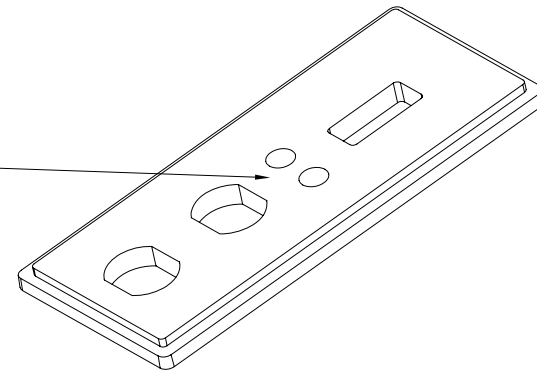

比例 2:1

比例 2:1

除此面外为光面

制图 Drawing	审核 Auditing	批准 Confirm	客户名称 Custom Name	材料 Material	PC	
			产品名称 Product Name	挡板	图纸比例 Drawing Scale	2:1 A3
			产品编号 Product Code	28-155	视图 Project View	(mm)
共 1 页		第 1 页		宁波三和壳体公司 NINGBO SANHE ENCLOSURE CORPORATION		中国宁波慈溪 TEL: +861574163226910 FAX: +861574163226900