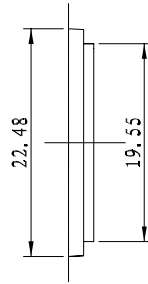

比例 2:1

比例 2:1

除此面外为光面

制图 Drawing	审核 Auditing	批准 Confirm	客户名称 Custom Name	材料 Material	PC	
			产品名称 Product Name	挡板	图纸比例 Drawing Scale	2:1 A3
			产品编号 Product Code	28-155	视图 Project View	(mm)
共 1 页		第 1 页		宁波三和壳体公司 NINGBO SANHE ENCLOSURE CORPORATION		中国宁波慈溪 TEL: +861574163226910 FAX: +861574163226900